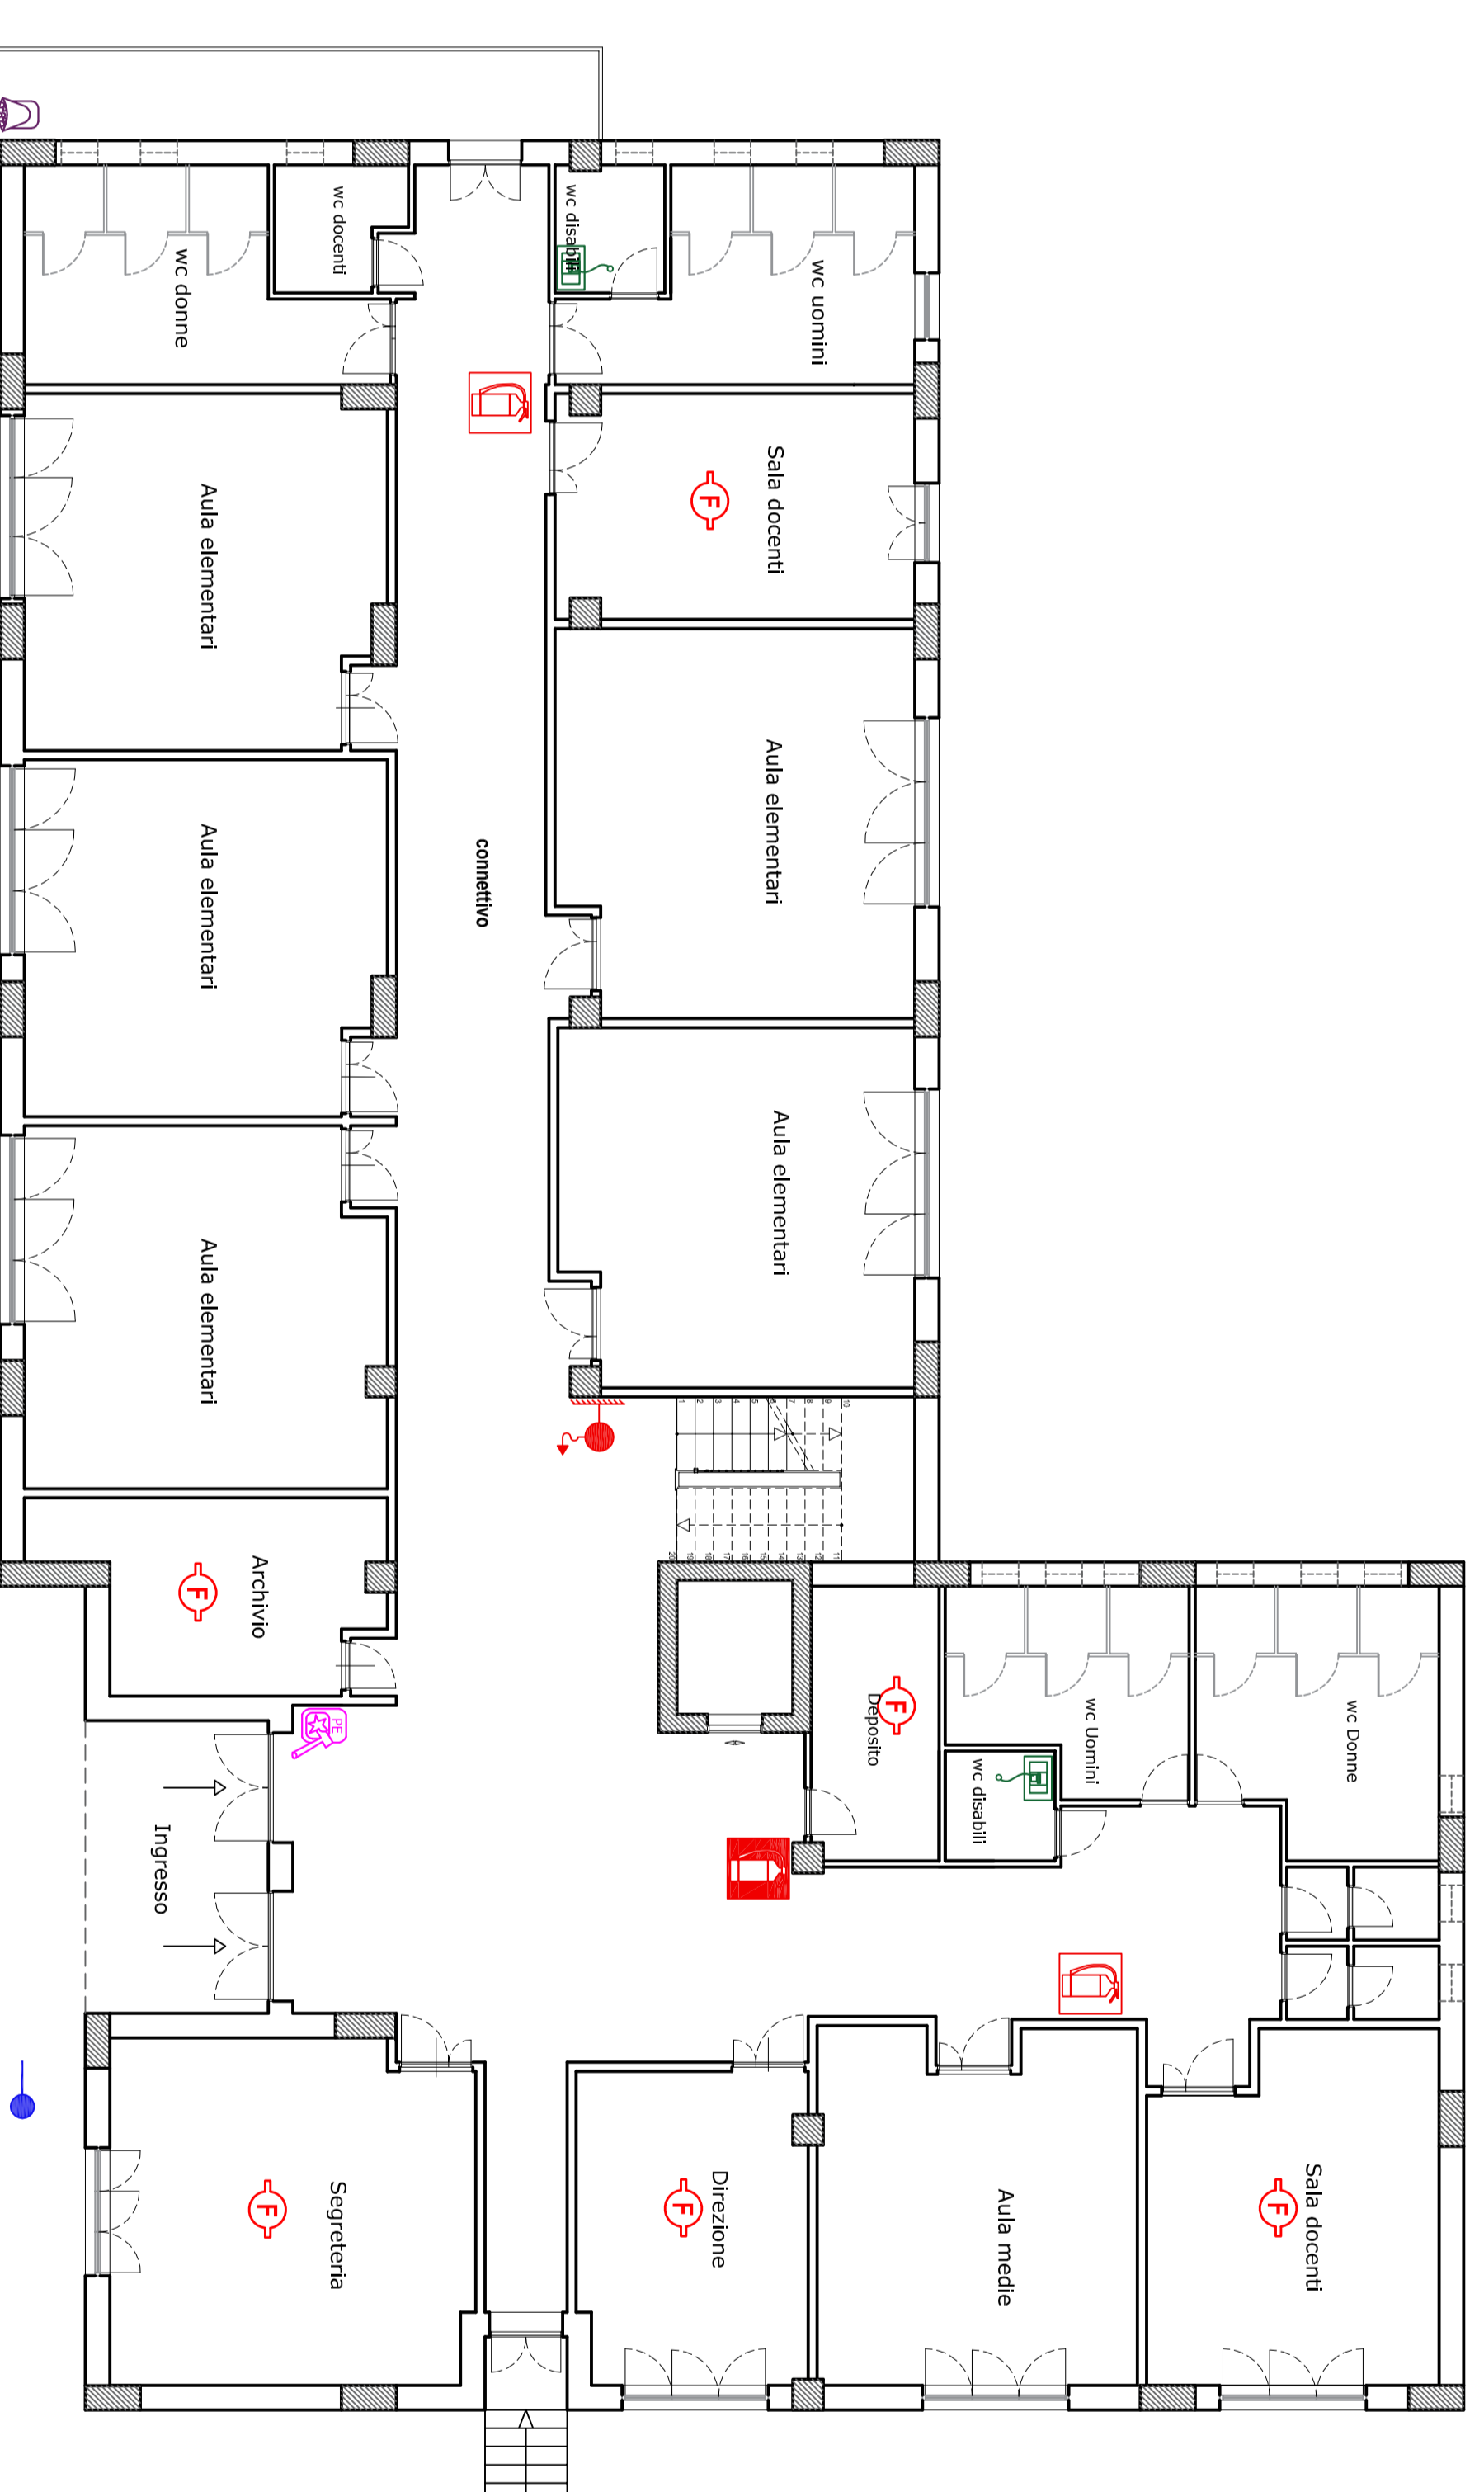

SIMBOLOGIA - LEGENDA	
	Pulsante a tirante per impianto di chiamata- wc disabili
	Segnalazione ottico acustica impianto di chiamata- wc disabili
	Postazione videocitofonica
	Rilevatore di fumo
	Pannello allarme incendio
	Sirena da esterno (impianto rilevazione fumo)
	Pulsante allarme incendio
	Pulsante di sgancio di emergenza
	Estintore portatile a polvere
	Estintore portatile ad anidride carbonica
	Idrante DN 45 a parete
	Attacco per autopompa

COMITENTE:

PROGETTISTA:

IL R.U.P.:

ELABORATO

EG10

**GRAFICI IMPIANTO  
RILEVAZIONE INCENDI**

scala

prodotto

revisione

Tel. e-mail

**PIANTA PIANO SEMINTERATO SC. 1:100**

**PIANTA PIANO TERRA SC. 1:100**

**PIANTA PIANO SOTTOTETTO SC. 1:100**