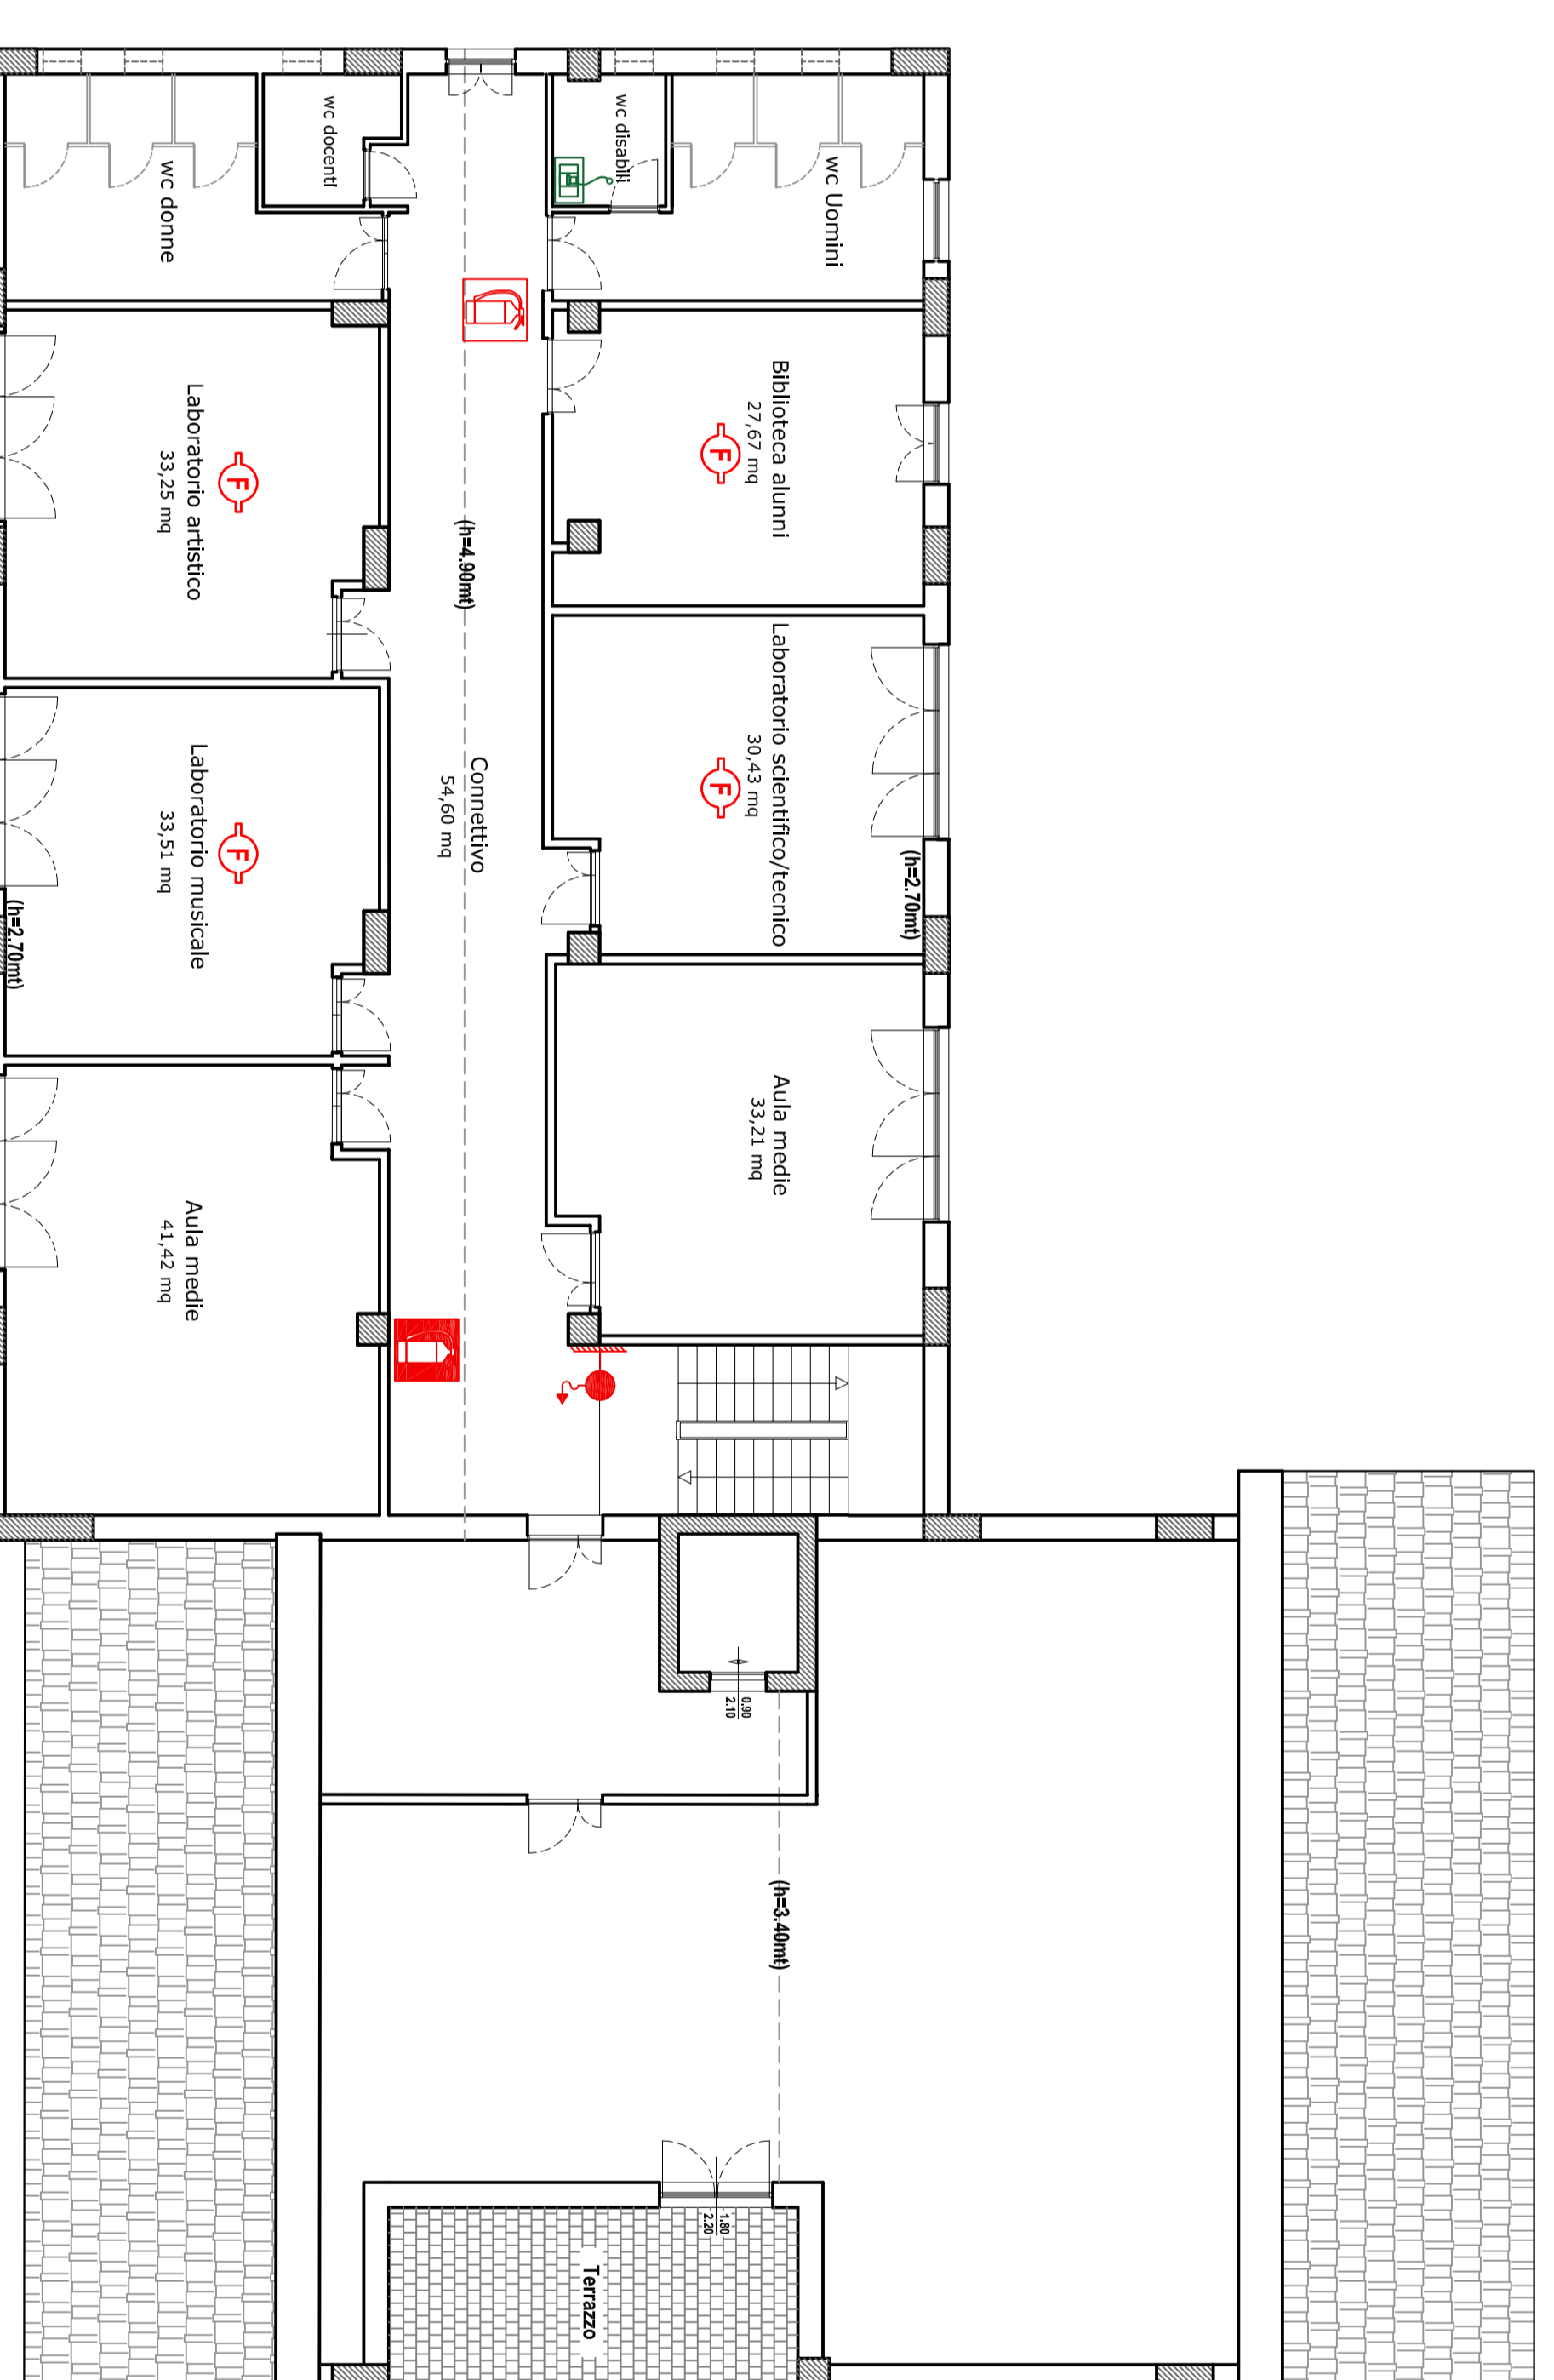

SIMBOLOGIA - LEGENDA	
	Pulsante a tirante per impianto di chiamata- wc disabili
	Segnalazione ottico acustica impianto di chiamata- wc disabili
	Postazione videocitofonica
	Rilevatore di fumo
	Pannello allarme incendio
	Sirena da esterno (impianto rilevazione fumo)
	Pulsante allarme incendio
	Pulsante di sgancio di emergenza
	Estintore portatile a polvere
	Estintore portatile ad anidride carbonica
	Idrante DN 45 a parete
	Attacco per autopompa

COMITENTE:

PROGETTISTA:

IL R.U.P.:

ELABORATO

EG10

**GRAFICI IMPIANTO  
RILEVAZIONE INCENDI**

scala

prodotto

revisione

Tel. e-mail

**PIANTA PIANO SEMINTERATO SC. 1:100**

**PIANTA PIANO TERRA SC. 1:100**

**PIANTA PIANO SOTTOTETTO SC. 1:100**