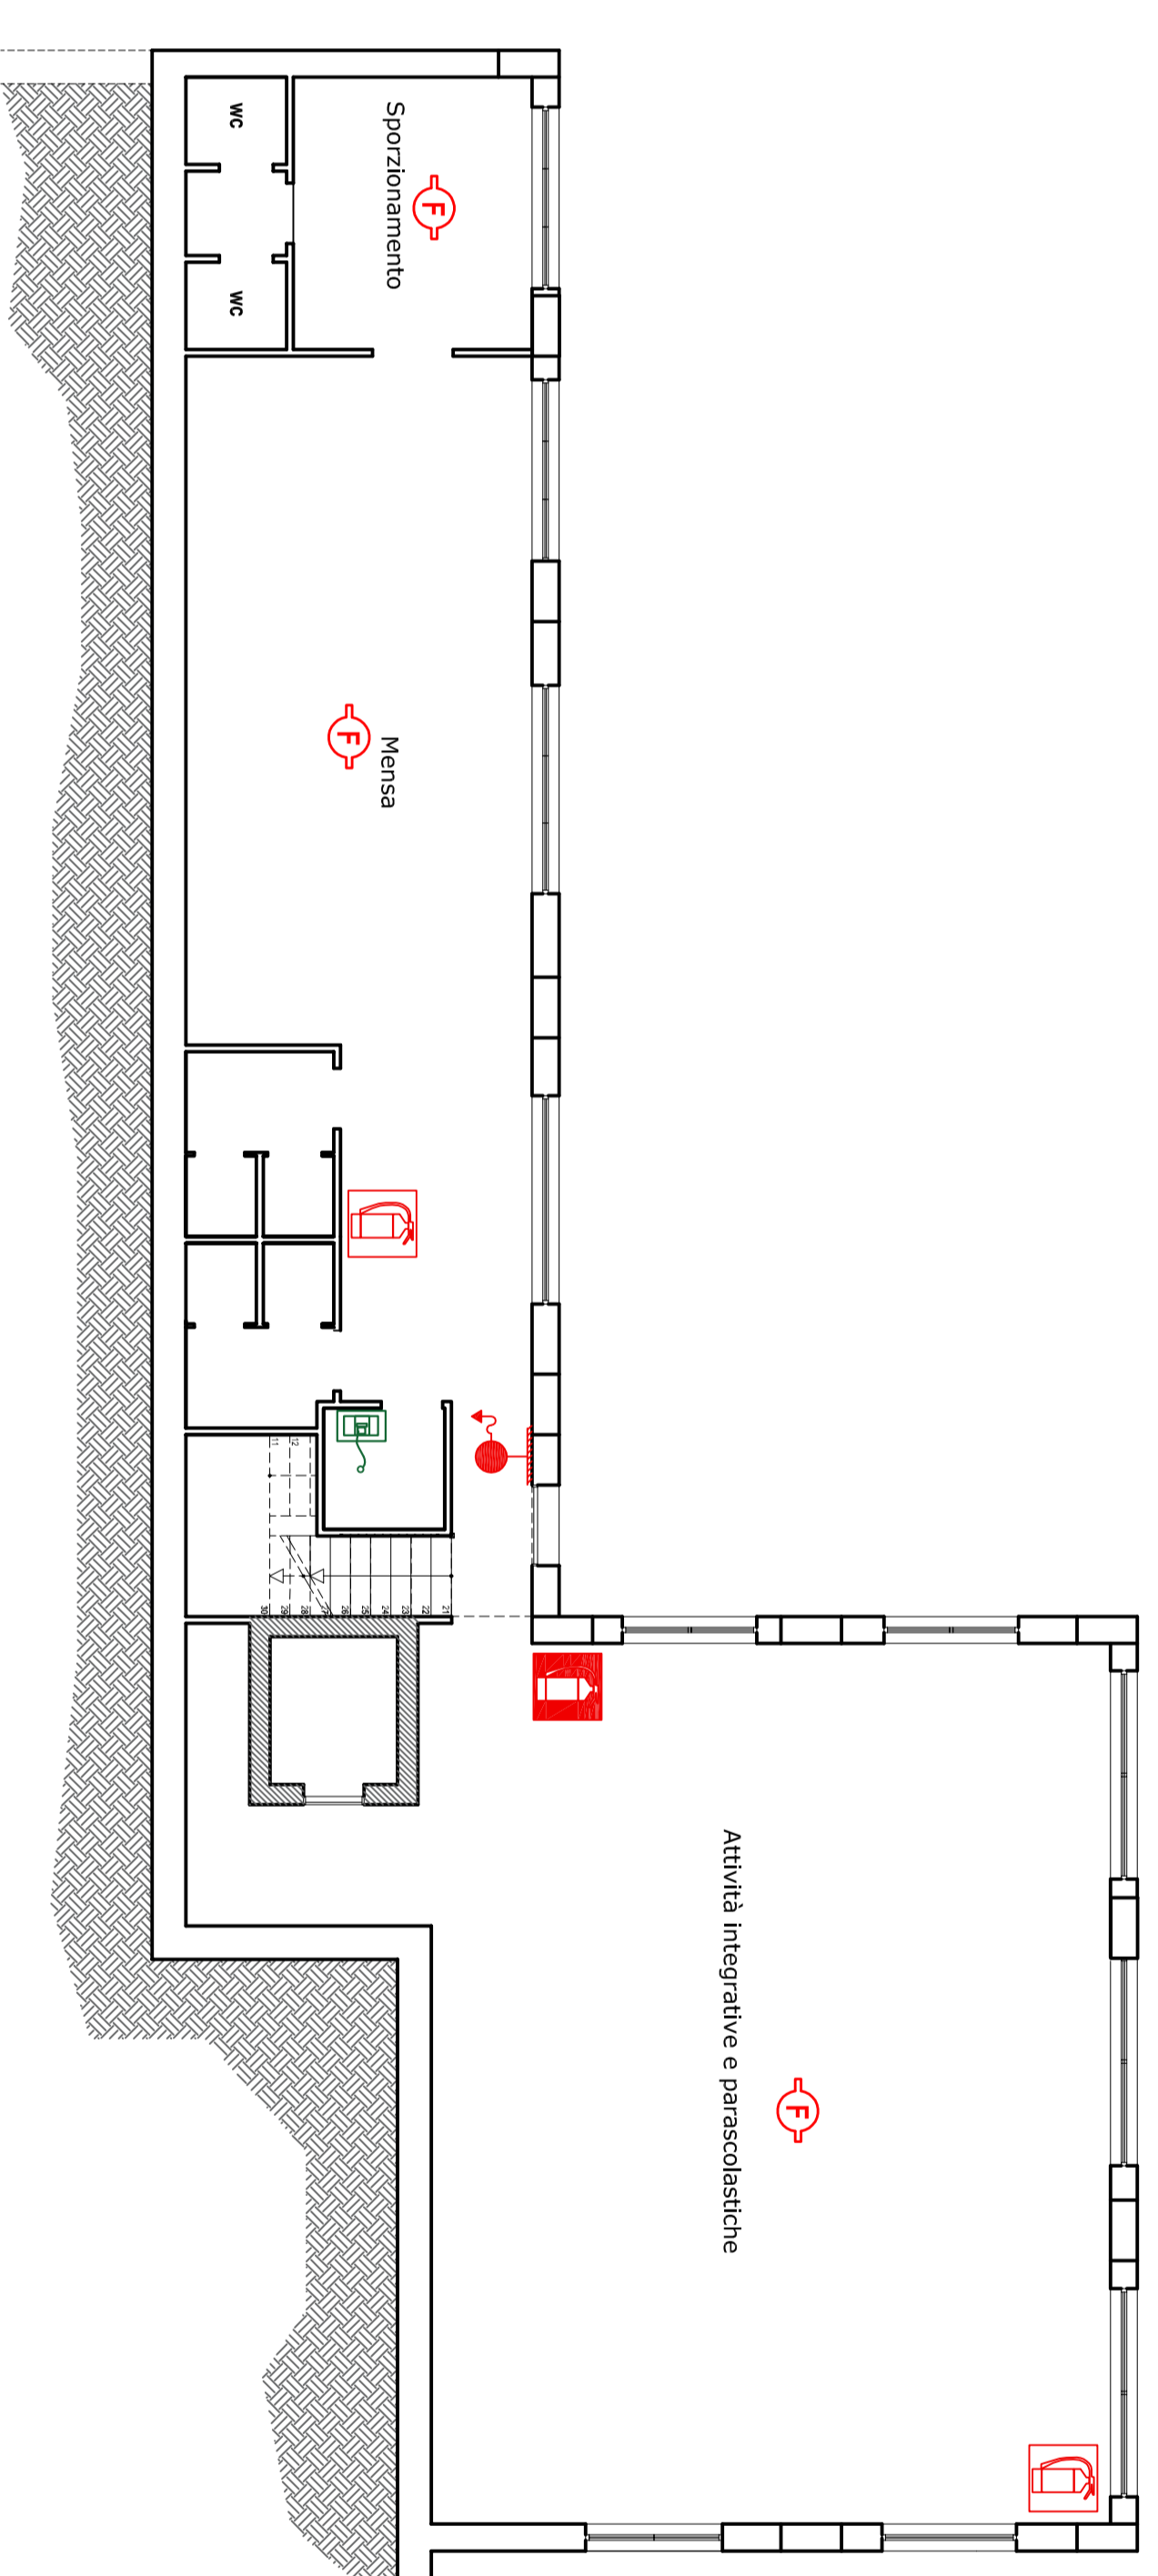

SIMBOLOGIA - LEGENDA	
	Pulsante a tirante per impianto di chiamata- wc disabili
	Segnalazione ottico acustica impianto di chiamata- wc disabili
	Postazione videocitofonica
	Rilevatore di fumo
	Pannello allarme incendio
	Sirena da esterno (impianto rilevazione fumo)
	Pulsante allarme incendio
	Pulsante di sgancio di emergenza
	Estintore portatile a polvere
	Estintore portatile ad anidride carbonica
	Idrante DN 45 a parete
	Attacco per autopompa

COMITENTE:

PROGETTISTA:

IL R.U.P.:

ELABORATO

EG10

**GRAFICI IMPIANTO  
RILEVAZIONE INCENDI**

scala

prodotto

revisione

Tel. e-mail

**PIANTA PIANO SEMINTERATO SC. 1:100**

**PIANTA PIANO TERRA SC. 1:100**

**PIANTA PIANO SOTTOTETTO SC. 1:100**