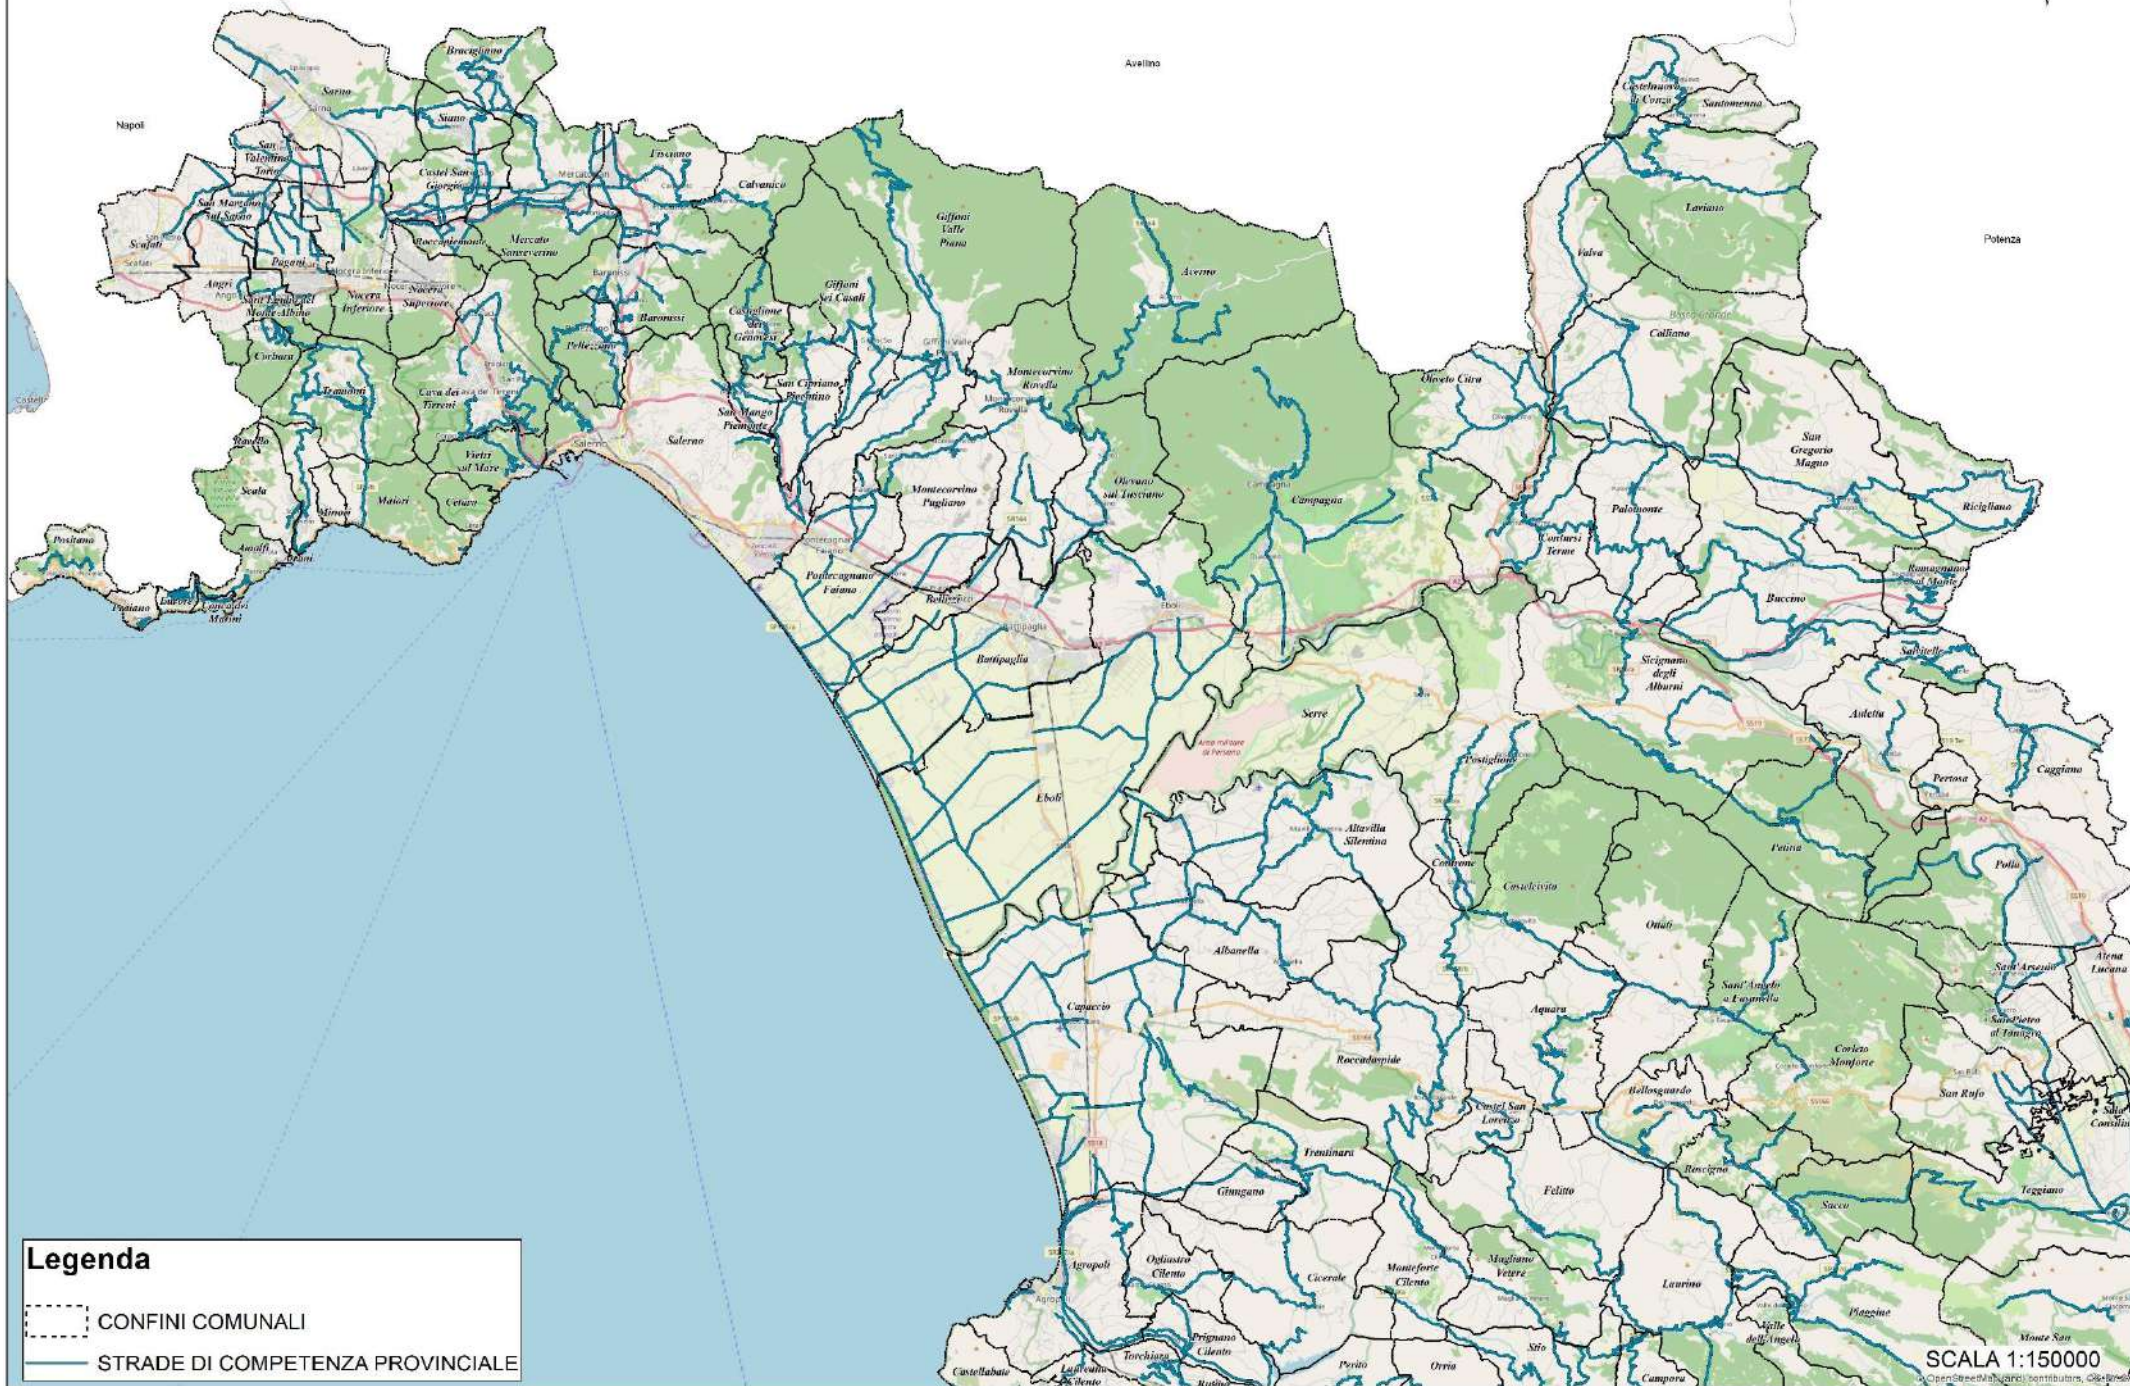

LUGLIO 2021

Il R.U.P.
Arch. Angelo Sica

Il Dirigente
Dott. Domenico Ranesi

PROVINCIA DI SALERNO - SETTORE VIABILITA' E TRASPORTI -
ACCORDO QUADRO PER INTERVENTI DI SOSTITUZIONE ADEGUAMENTO E INSTALLAZIONE DI BARRIERE DI SICUREZZA - AREA 1-