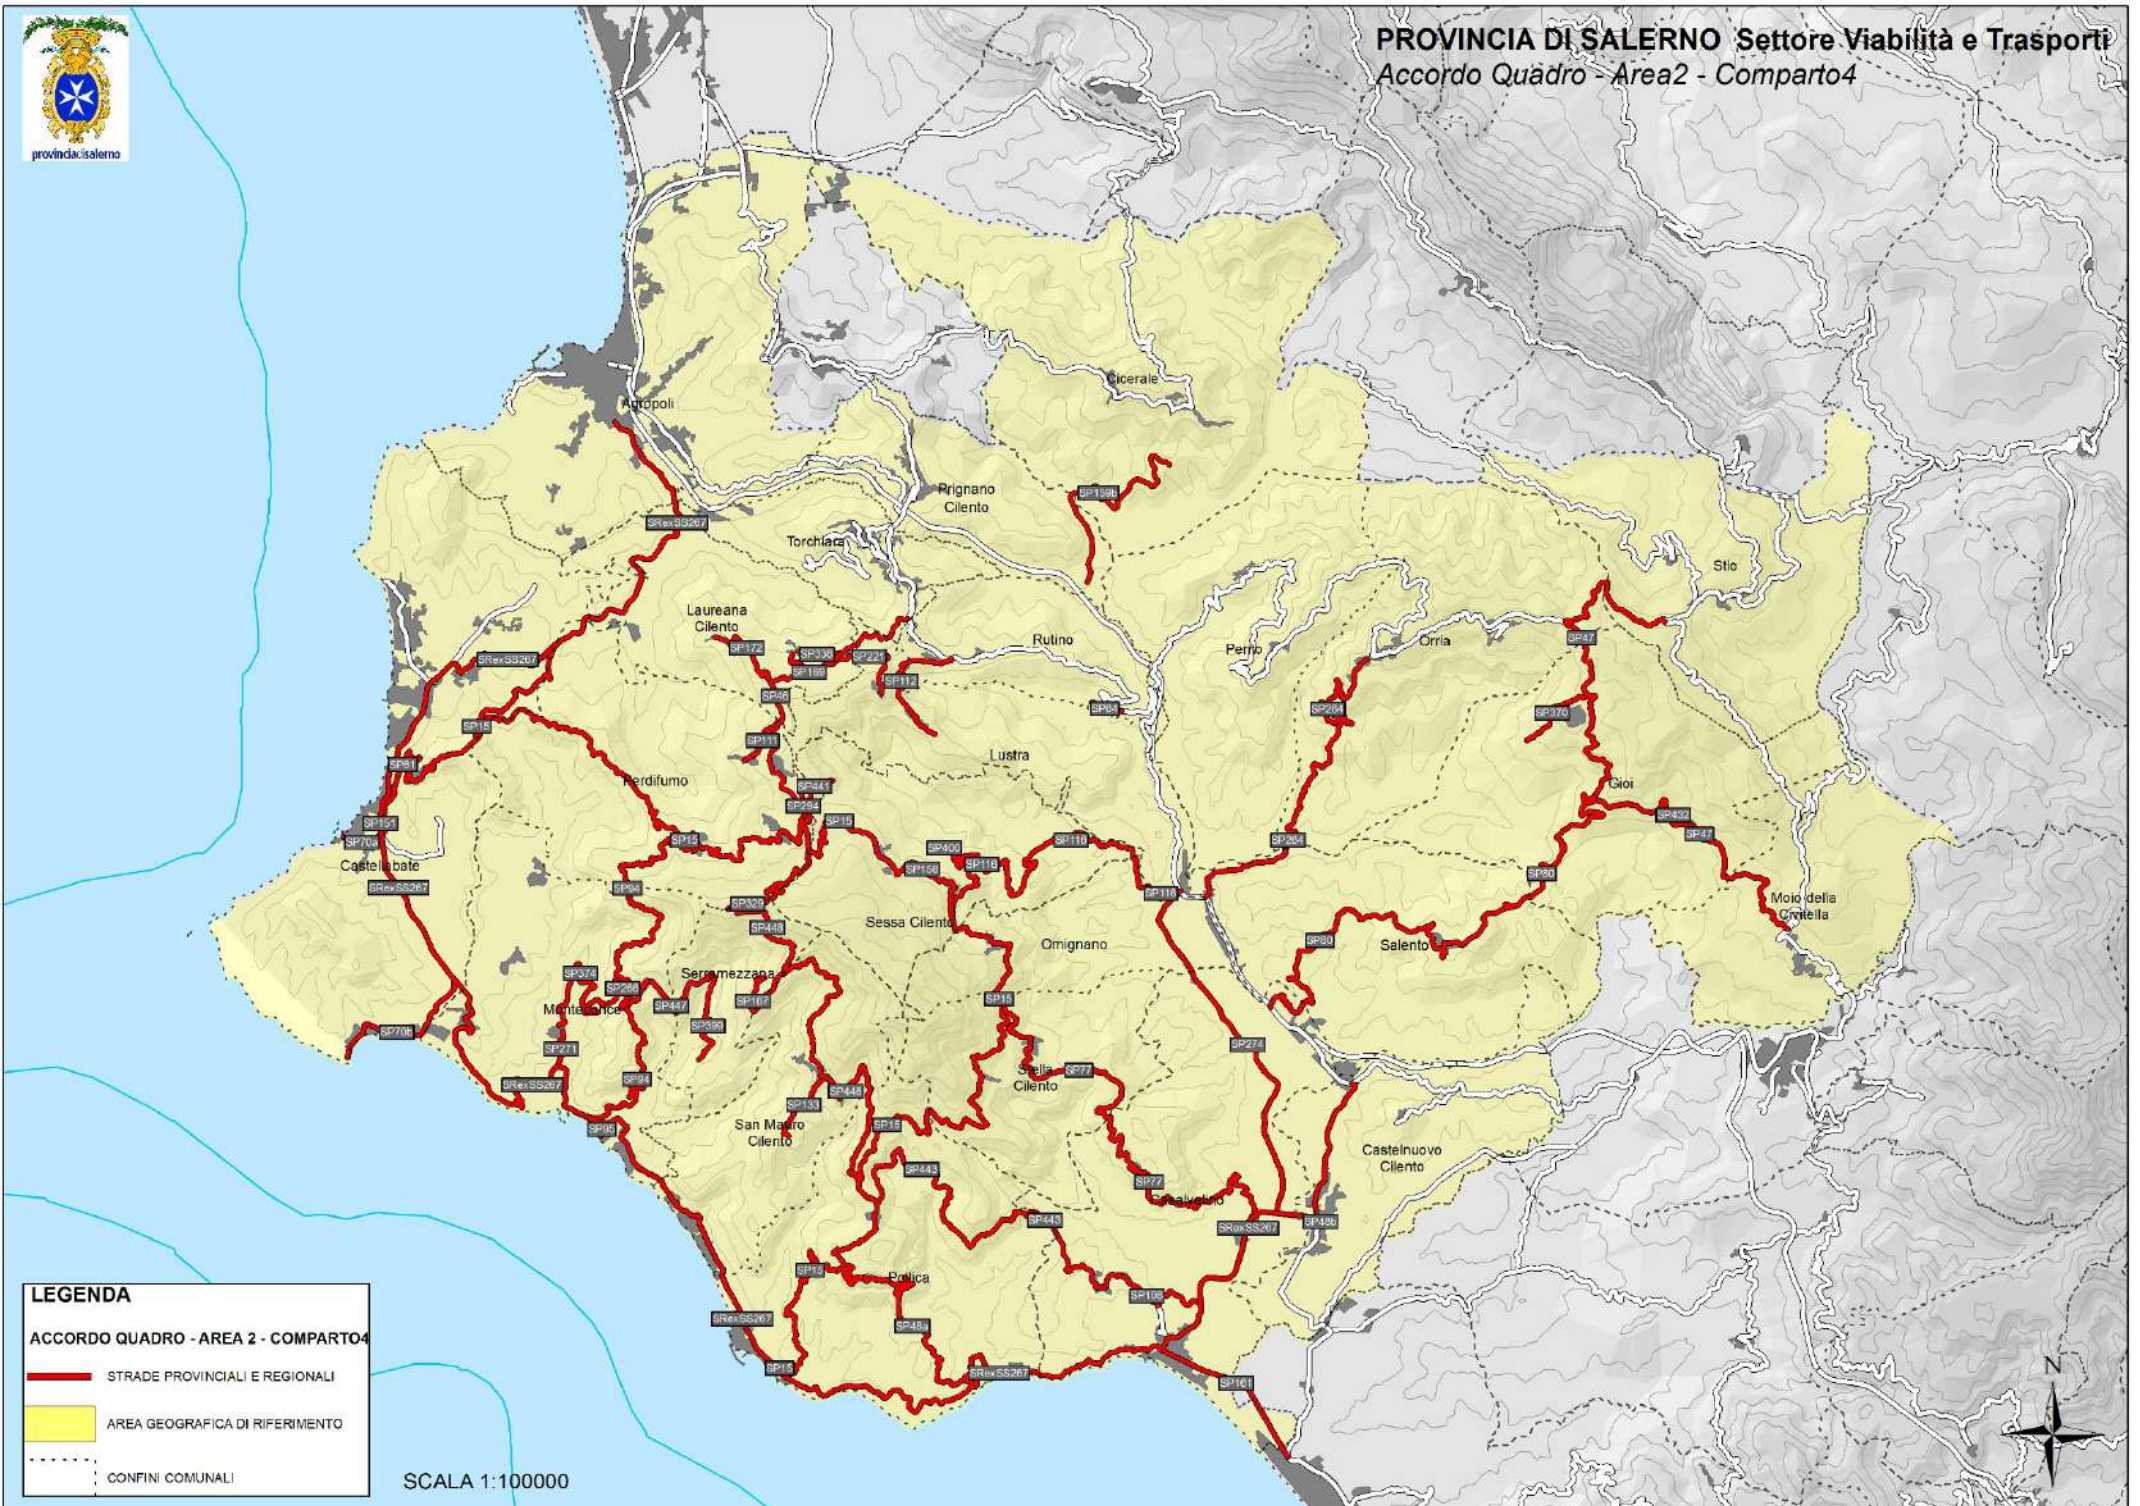

LEGENDA

ACCORDO QUADRO - AREA 2 - COMPARTO4

- STRADE PROVINCIALI E REGIONALI
- AREA GEOGRAFICA DI RIFERIMENTO
- CONFINI COMUNALI

SCALA 1:100000