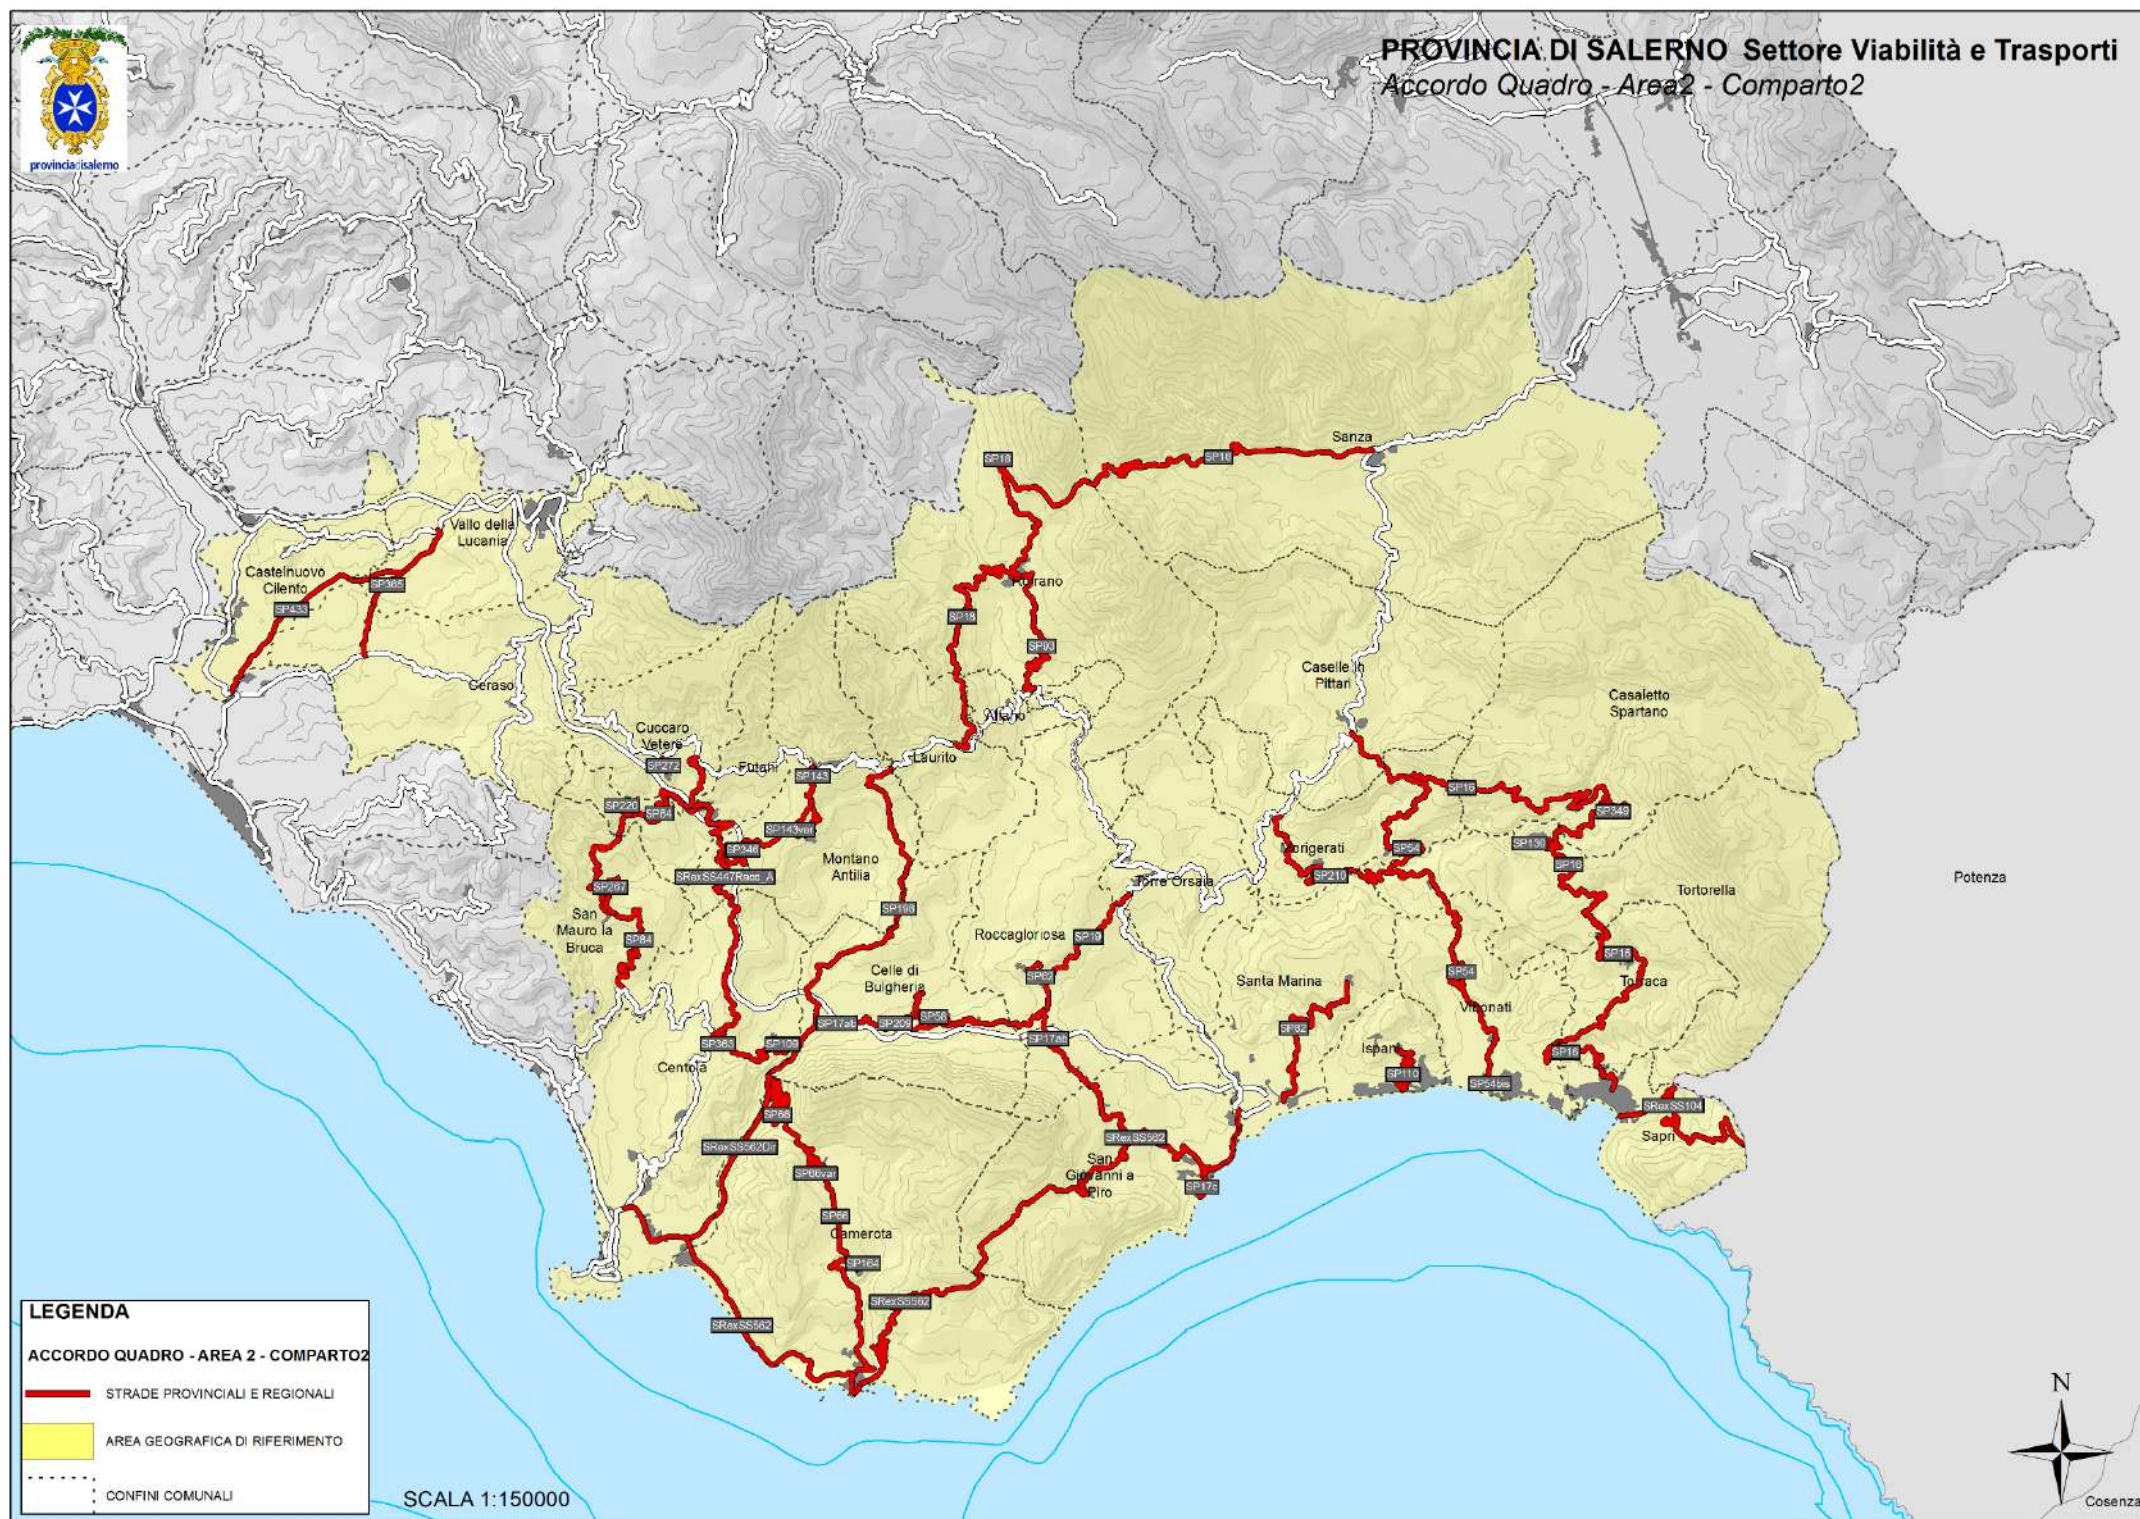

provincia salerno

LEGENDA

ACCORDO QUADRO - AREA 2 - COMPARTO2

- STRADE PROVINCIALI E REGIONALI
- AREA GEOGRAFICA DI RIFERIMENTO
- CONFINI COMUNALI

SCALA 1:150000