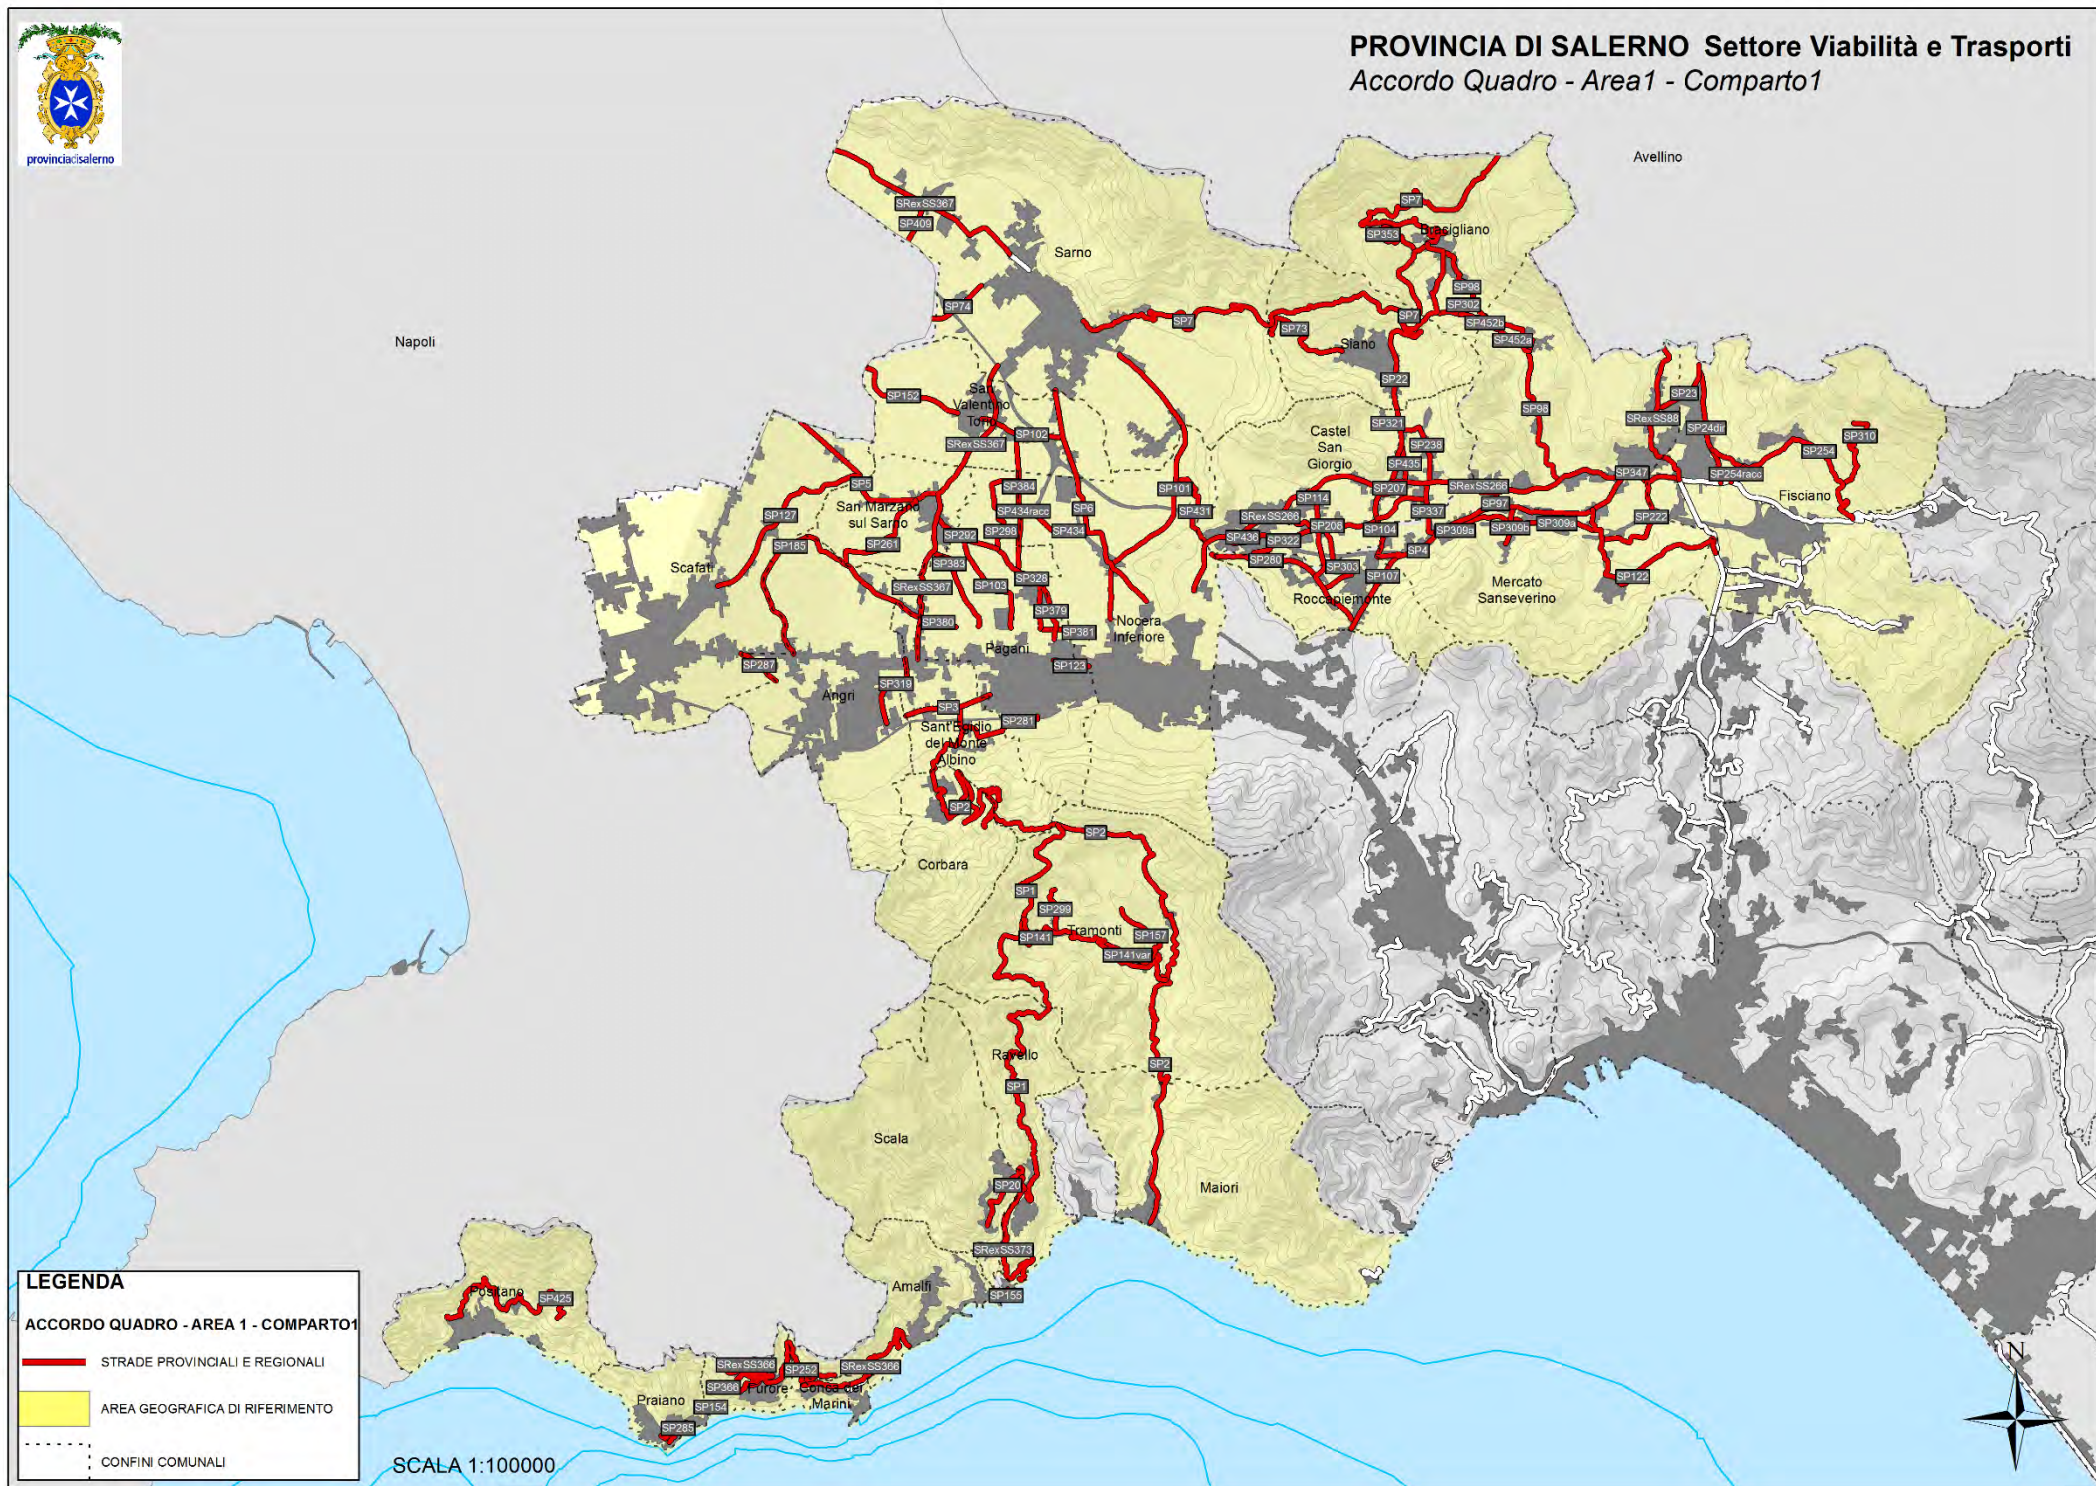

provincia di salerno

PROVINCIA DI SALERNO Settore Viabilità e Trasporti Accordo Quadro - Area1 - Comparto1

LEGENDA

ACCORDO QUADRO - AREA 1 - COMPARTO1

- STRADE PROVINCIALI E REGIONALI
- AREA GEOGRAFICA DI RIFERIMENTO
- CONFINI COMUNALI

SCALA 1:100000