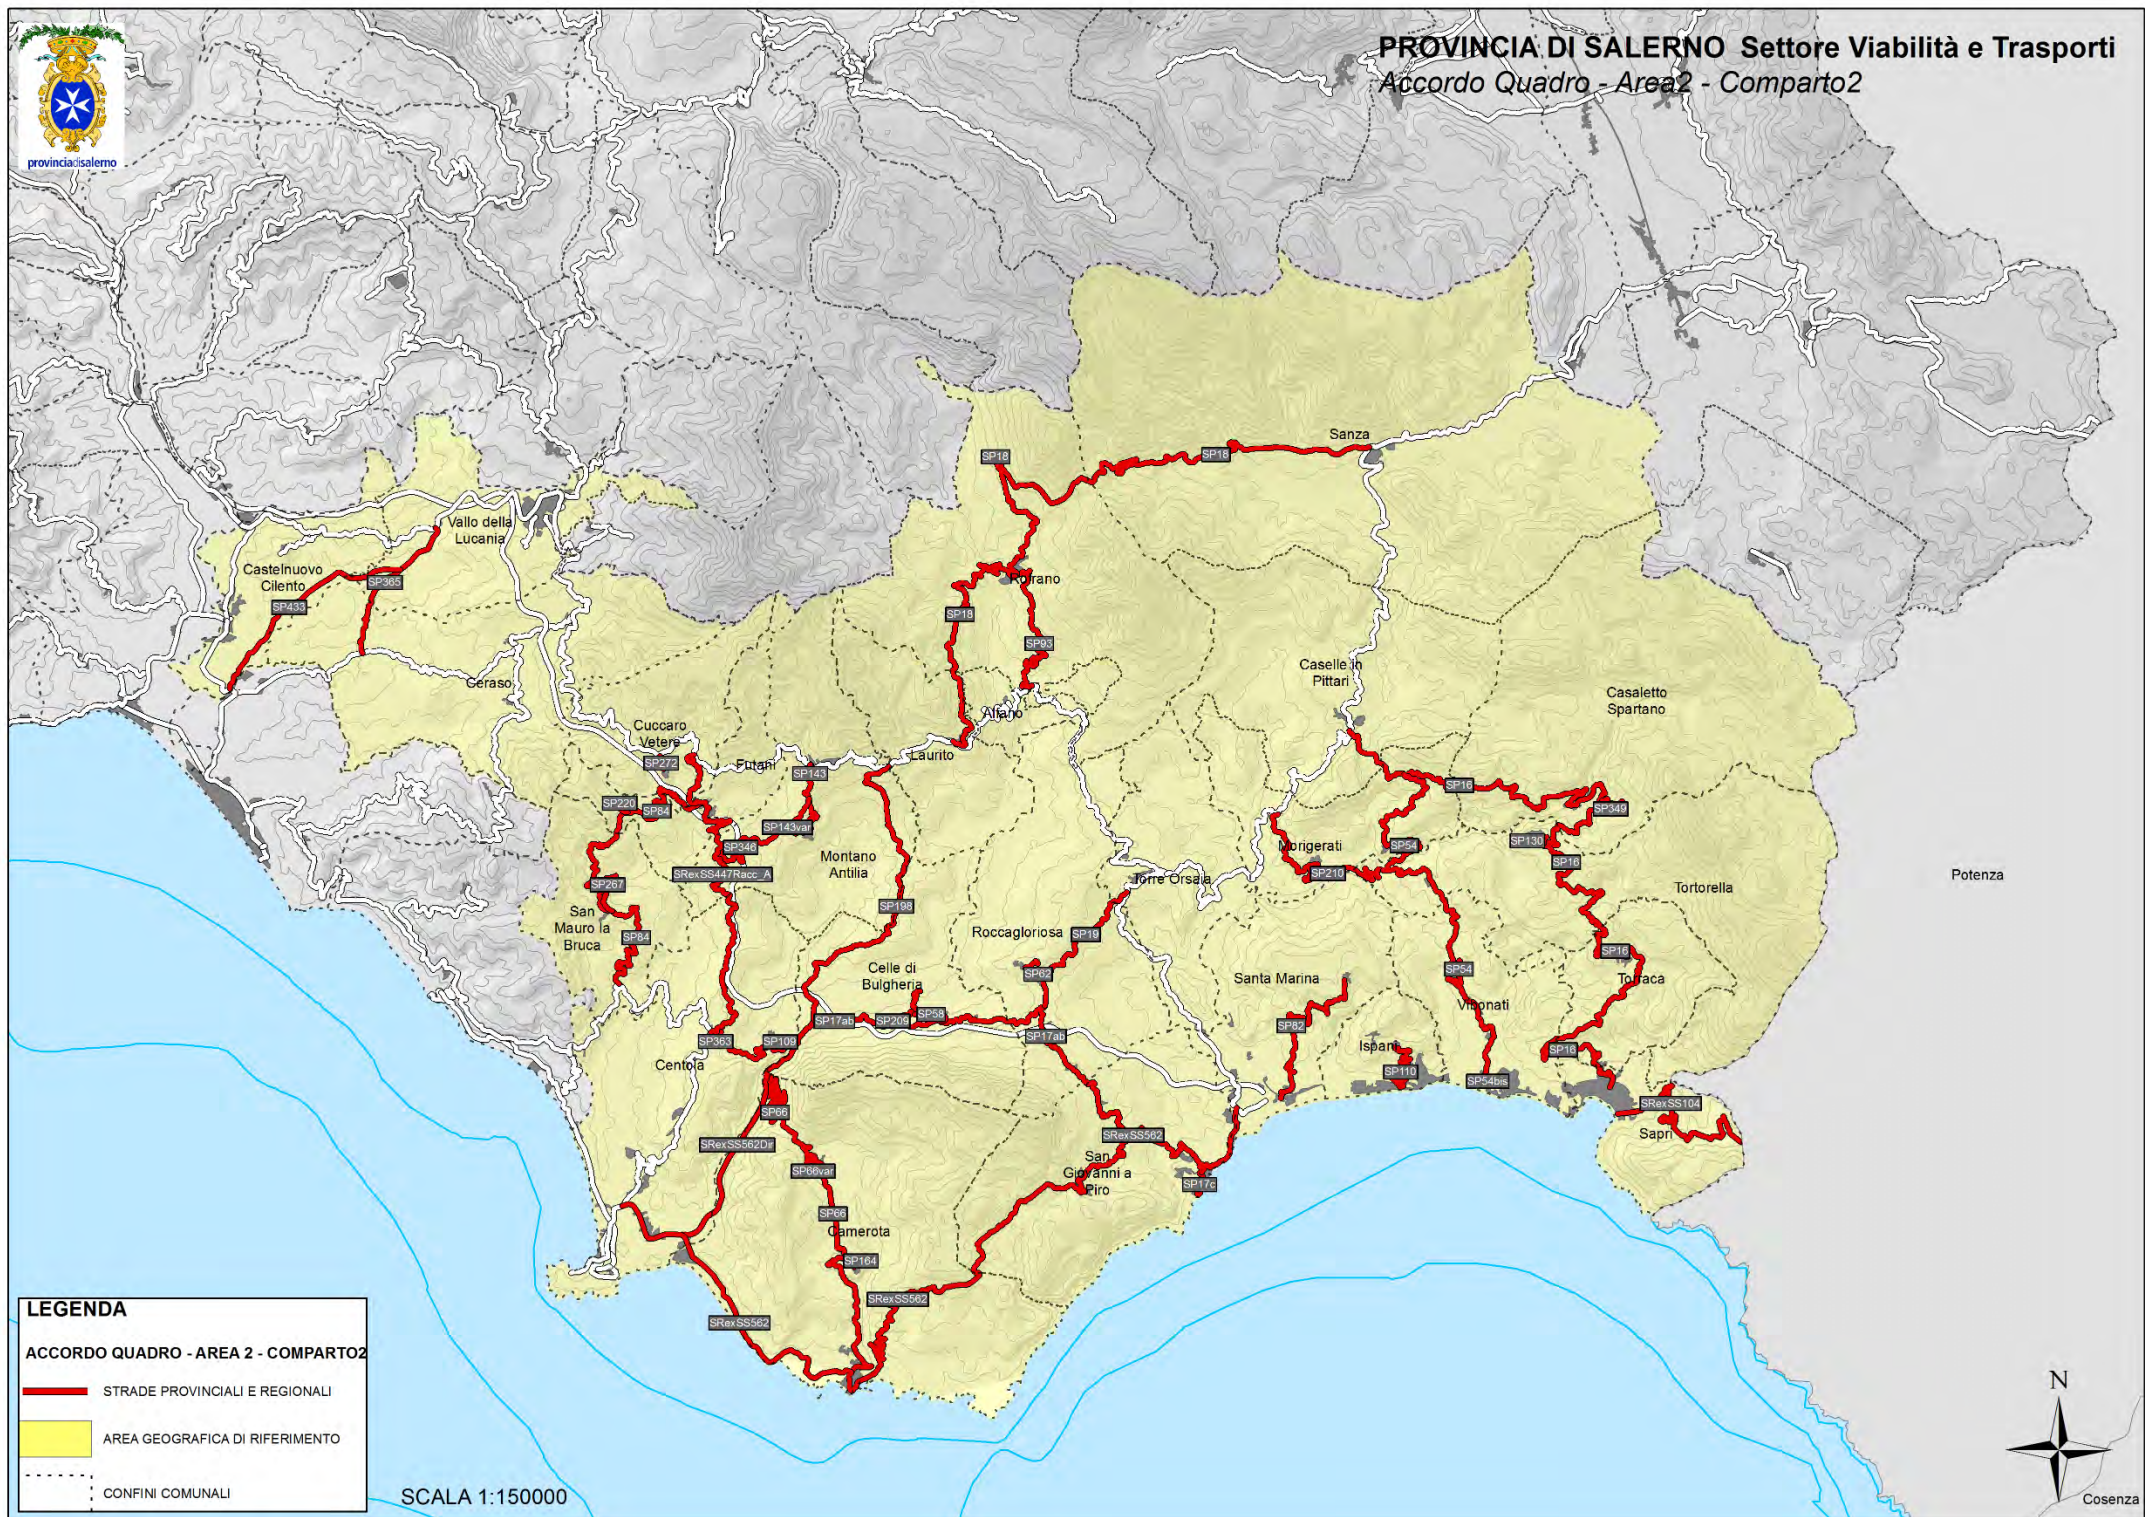

provincia:salerno

LEGENDA

ACCORDO QUADRO - AREA 2 - COMPARTO2

- STRADE PROVINCIALI E REGIONALI
- AREA GEOGRAFICA DI RIFERIMENTO
- - - - - CONFINI COMUNALI

SCALA 1:150000

NOME	DESCRIZIONE	PROPRIETA	AREA	COMPARTO	TRATTA (parziale/totale)	LUNGHEZZA [m]
SP16	Innesto Statale Bussentina- Caselle in Pittari- Casaletto Spartano- Torraca- Sapri	PROVINCIA SA	AREA2	2	intera tratta	35710
SP17ab	Innesto SRexSS562 - Bosco - Acquavena - Innesto SP19 (Bivio S.Cataldo)- Celle Bulgheria - Poderia - Ponte Mingardo - Località Foria (Centola)	PROVINCIA SA	AREA2	2	intera tratta	20578
SP17c	Abitato di Scario	PROVINCIA SA	AREA2	2	intera tratta	1129
SP18	Innesto SS18- Laurito- Rofrano- Sanza	PROVINCIA SA	AREA2	2	intera tratta	31475
SP19	Torre Orsaia- Roccagloriosa (loc. S. Cataldo)	PROVINCIA SA	AREA2	2	intera tratta	5189
SP54	Innesto SP 16-Morigerati - RioCasaletto-Vibonati- Innesto SS18 (Villammare)	PROVINCIA SA	AREA2	2	intera tratta	18945
SP54bis	Innesto ex tracciato SS18 - Innesto SS18 (Villammare)	PROVINCIA SA	AREA2	2	intera tratta	278
SP58	Innesto SP17- Stazione Celle di Bulgaria	PROVINCIA SA	AREA2	2	intera tratta	2723
SP62	Abitato di Roccagloriosa - Innesto SP19 in località S. Cataldo	PROVINCIA SA	AREA2	2	intera tratta	1306
SP66	Innesto Statale Mingardina- Licusati- Camerota- Marina di Camerota	PROVINCIA SA	AREA2	2	intera tratta	18835
SP66var	Non presente sullo stradario	PROVINCIA SA	AREA2	2	intera tratta	329
SP82	Policastro- S. Marina	PROVINCIA SA	AREA2	2	intera tratta	6938
SP84	Futani- S. Mauro la Bruca- Innesto SR ex SS 447	PROVINCIA SA	AREA2	2	intera tratta	15213
SP93	Rofrano- Ponte Trave	PROVINCIA SA	AREA2	2	intera tratta	6303
SP109	Innesto SP17- Stazione di Centola	PROVINCIA SA	AREA2	2	intera tratta	223
SP110	Ispani- Capitello	PROVINCIA SA	AREA2	2	intera tratta	4669
SP130	Innesto SP 16- Tortorella	PROVINCIA SA	AREA2	2	intera tratta	1299
SP143	Montano Antilia- Abatemarco	PROVINCIA SA	AREA2	2	intera tratta	3602
SP143var	Bretella Massicelle (Innesto SP 346 - Innesto SP143)	PROVINCIA SA	AREA2	2	intera tratta	1224
SP164	Innesto SP 66- Camerota	PROVINCIA SA	AREA2	2	intera tratta	959
SP198	Innesto SS18- S. Andrea- Palombara- Innesto SP 17	PROVINCIA SA	AREA2	2	intera tratta	10946
SP209	Innesto SP17 (Poderia)- Innesto SP 58 (Celle di Bulgheria)	PROVINCIA SA	AREA2	2	intera tratta	732
SP210	Innesto SP54 (Loc. Cimminiello) -Sicili- Cavlcavia SR517/var (Bussentina)	PROVINCIA SA	AREA2	2	intera tratta	7653